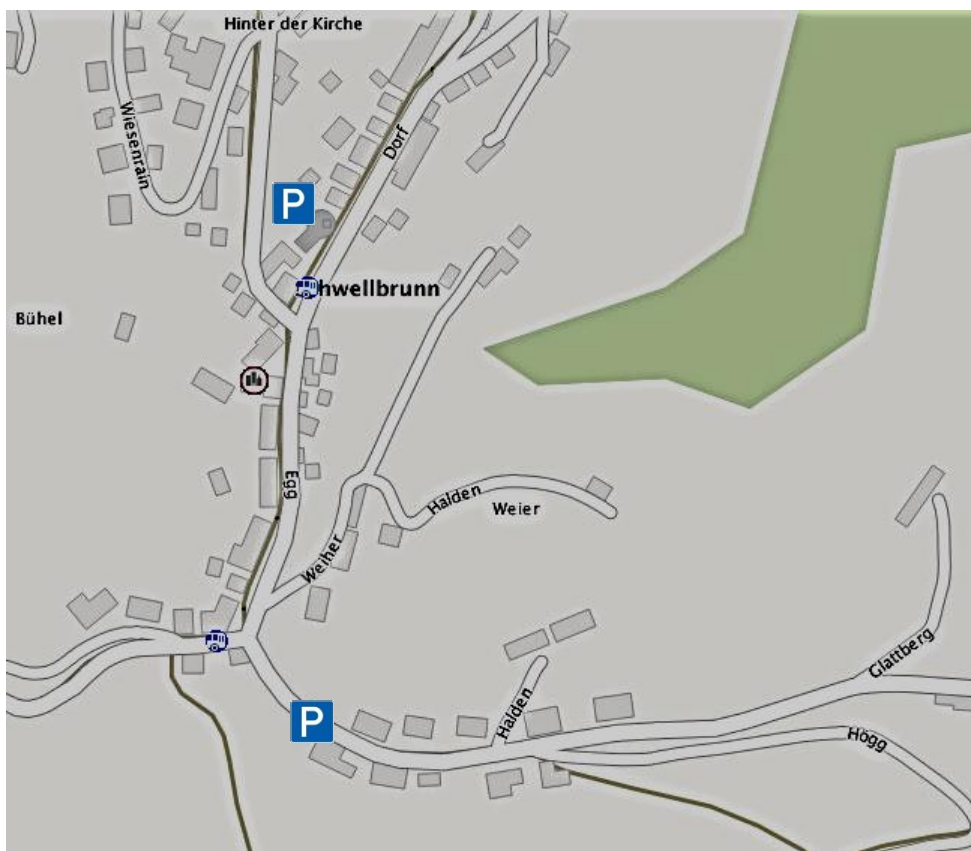

Lieber Gast

Bitte benutzen Sie die öffentlichen Parkplätze

P Hinter der Kirche, Richtung Degersheim = 90 Meter

P Halden, Richtung Waldstatt = 120 Meter

Parkplätze bei der Käseerei Steiner
stehen **nicht** für unsere werten Gäste zur Verfügung